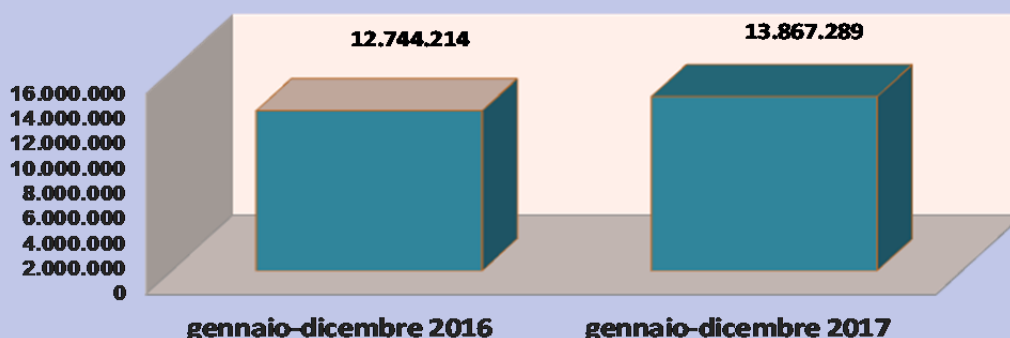

TRAFFICO PASSEGGERI	2017				2016	Var. % 2016/2017
	Sbarchi	Imbarchi	Transito	Totale	Totale	
TOTALE	435.095	449.978	335.593	1.220.666	1.250.702	-2,40
<i>Crociere</i>	258.307	260.543	335.593	854.443	910.244	-6,13
<i>Traghetti</i>	155.832	170.252	0	326.084	328.454	-0,72
<i>Altri</i>	20.956	19.183	0	40.139	12.004	234,38

MOVIMENTAZIONI PER ZONA	2017			2016	Var. % 2016/2017
	Sbarchi	Imbarchi	Totale	Totale	
<i>Bacino di Savona</i>	4.356.270	1.929.924	6.286.194	4.878.585	28,85
<i>Bacino di Vado Ligure</i>	775.382	237.176	1.012.558	824.745	22,77
<i>Rada</i>	6.407.714	160.823	6.568.537	7.040.884	-6,71

Fonte: Elaborazione della Camera di Commercio Riviere di Liguria - Imperia La Spezia Savona su dati dell'Autorità Portuale del Mar Ligure Occidentale - Porti di Savona e Vado Ligure

MOVIMENTO COMMERCIALE NEL PORTO DI SAVONA - VADO LIGURE (tonnellate)

Fonte: Elaborazione della Camera di Commercio Riviere di Liguria - Imperia La Spezia Savona su dati dell'Autorità Portuale del Mar Ligure Occidentale - Porti di Savona e Vado Ligure.