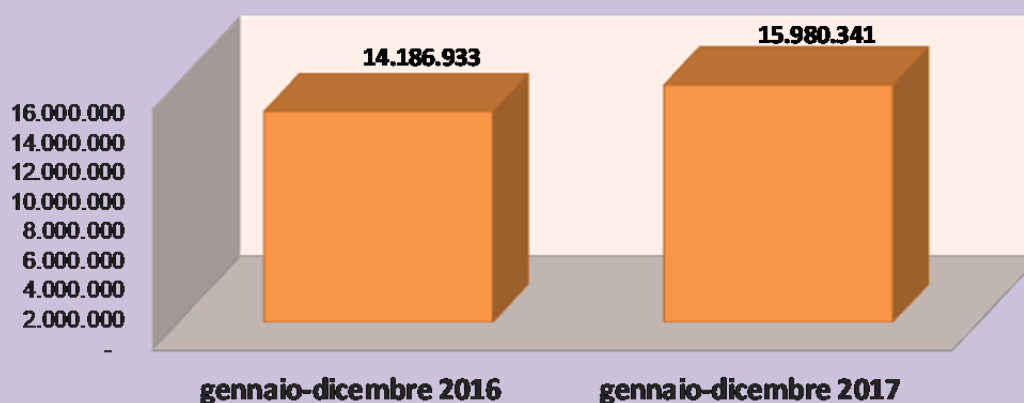

NUMERO CHIAMATE	3.158	3.041	3,85

TRAFFICO PASSEGGERI CROCIERE	4.786	4.038	454.954	507.531	-10,36
Home Port	4.786	4.038	8.824	7.402	19,21
Transits			446.130	500.129	-10,80

NUMERO DI CONTAINERS (in TEU)	625.257	636.807	1.262.064	1.181.567	6,81
<i>di cui:</i>					
- Vuoti	301.879	16.061	317.940	301.922	5,31
- Pieni	323.378	620.746	944.124	879.645	7,33

Fonte: Elaborazione della Camera di Commercio Riviera di Liguria - Imperia La Spezia Savona su dati dell'Autorità Portuale del Mar Ligure Orientale - Porto della Spezia.

MOVIMENTO COMMERCIALE NEL PORTO DELLA SPEZIA (tonnellate)

Fonte: Elaborazione della Camera di Commercio Riviera di Liguria - Imperia La Spezia Savona su dati dell'Autorità Portuale del Mar Ligure Orientale - Porto della Spezia.