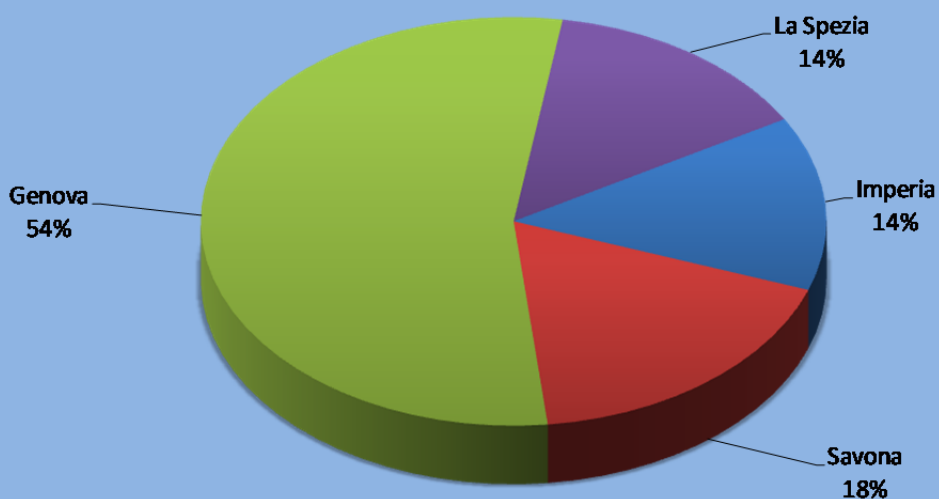

DEMOGRAFIA

Popolazione residente nelle province di Imperia, La Spezia e Savona Bilancio demografico del mese di dicembre 2018 (dati provvisori)

	Popolazione a inizio mese di dicembre 2018	Nati Vivi	Morti	Saldo naturale	Iscritti	Cancellati	Saldo migratorio	Popolazione a fine dicembre 2018	Popolazione a fine dicembre 2017	Var. assoluta 2017/2018
IMPERIA	213.826	92	234	-142	709	553	156	213.840	214.305	-465
LA SPEZIA	219.619	124	251	-127	537	473	64	219.556	219.909	-353
SAVONA	276.197	129	320	-191	809	751	58	276.064	277.810	-1.746
CCIAA Riviere di Liguria - Imperia La Spezia Savona	709.642	345	805	-460	2.055	1.777	278	709.460	712.024	-2.564
GENOVA	841.541	412	976	-564	1.583	1.380	203	841.180	844.957	-3.777
LIGURIA	1.551.183	757	1.781	-1.024	3.638	3.157	481	1.550.640	1.556.981	-6.341

Incidenza % Imperia La Spezia Savona su Liguria	45,7	45,6	45,2	44,9	56,5	56,3	57,8	45,8	45,7
Incidenza % Genova su Liguria	54,3	54,4	54,8	55,1	43,5	43,7	42,2	54,2	54,3

Fonte: Elaborazione della Camera di Commercio Riviere di Liguria - Imperia La Spezia Savona su dati ISTAT.

NB. Il dato relativo alla provincia di Savona è incompleto in quanto mancano i residenti del comune di Vezzi Portio.

Popolazione residente nelle province liguri al 31 dicembre 2018

Fonte: Elaborazione della Camera di Commercio Riviere di Liguria - Imperia La Spezia Savona su dati ISTAT.