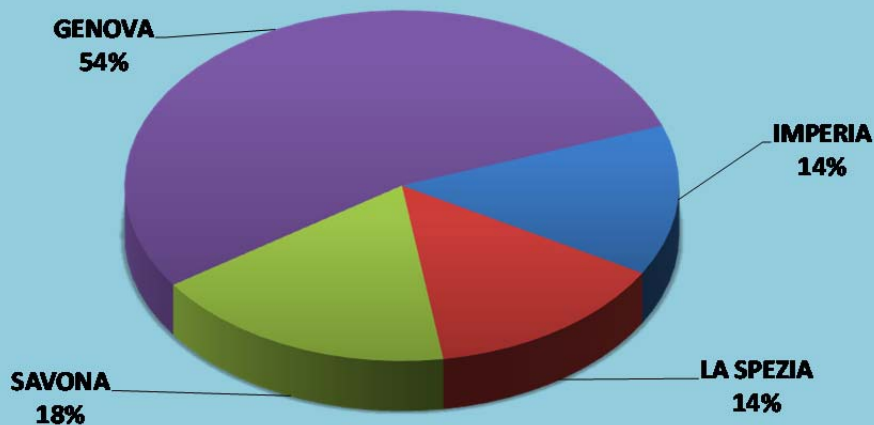

DEMOGRAFIA

Popolazione residente nelle province di Imperia, La Spezia e Savona Bilancio demografico del mese di MAGGIO 2021 (dati provvisori)

	Popolazione a inizio maggio 2021	Nati Vivi	Morti	Saldo naturale	Iscritti	Cancellati	Saldo migratorio	Popolazione a fine maggio 2021	Popolazione a fine maggio 2020	Var. assoluta 2020/2021	Var.% 2020/2021
IMPERIA	208.401	102	225	-123	782	559	223	208.501	208.599	-98	-0,0
LA SPEZIA	214.900	99	225	-126	582	522	60	214.834	216.435	-1.601	-0,7
SAVONA	267.726	109	328	-219	789	732	57	267.564	270.330	-2.766	-1,0
CCIAA Riviere di Liguria - Imperia La Spezia Savona	691.027	310	778	-468	2.153	1.813	340	690.899	695.364	-4.465	-1,8
GENOVA	812.779	397	920	-523	1.674	1.970	-296	811.960	821.457	-9.497	-1,2
LIGURIA	1.503.806	707	1.698	-991	3.827	3.783	44	1.502.859	1.516.821	-13.962	-4,0

Incidenza % Imperia La Spezia Savona su Liguria	46,0	43,8	45,8	47,2	56,3	47,9	772,7	46,0	45,8
Incidenza % Genova su Liguria	54,0	56,2	54,2	52,8	43,7	52,1	-672,7	54,0	54,2

Fonte: Elaborazione della Camera di Commercio Riviere di Liguria - Imperia La Spezia Savona su dati ISTAT.

Popolazione residente nelle province liguri al 31 maggio 2021

Fonte: Elaborazione della Camera di Commercio Riviere di Liguria - Imperia La Spezia Savona su dati ISTAT.

**POPOLAZIONE RESIDENTE NEI COMUNI DELLA PROVINCIA DI IMPERIA
AL 31 MAGGIO 2021 (dati provvisori) (*)**